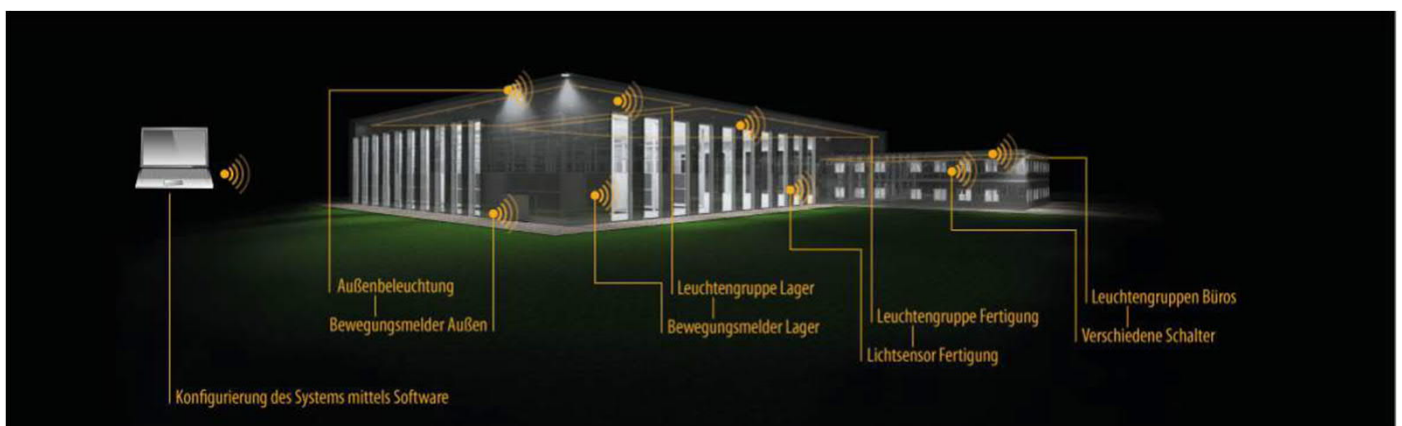

# LED Beleuchtungskonzepte

Wir bieten für Gewerbe- und Industrie LED Beleuchtungskonzepte mit hoher Lichtleistung und langlebigen LED-Elementen.

Die LED kann, was andere Lichtquellen auch können. Dank ihrer besonderen lichttechnischen Eigenschaften bietet sie jedoch viele Chancen, die Beleuchtung noch besser an die Bedürfnisse des Menschen anzupassen.

# LED Lichtsteuerung

Für eine flexible, sichere und energetisch günstige Auslegung bieten wir eine industrielle Lichtsteuerung auf Basis des ZigBee-Funkstandards. Damit bleiben sie bei Veränderungen z.B. von Arbeitsplätzen und Maschinen flexibel in der Steuerung der Beleuchtung ohne großen Installationsaufwand.